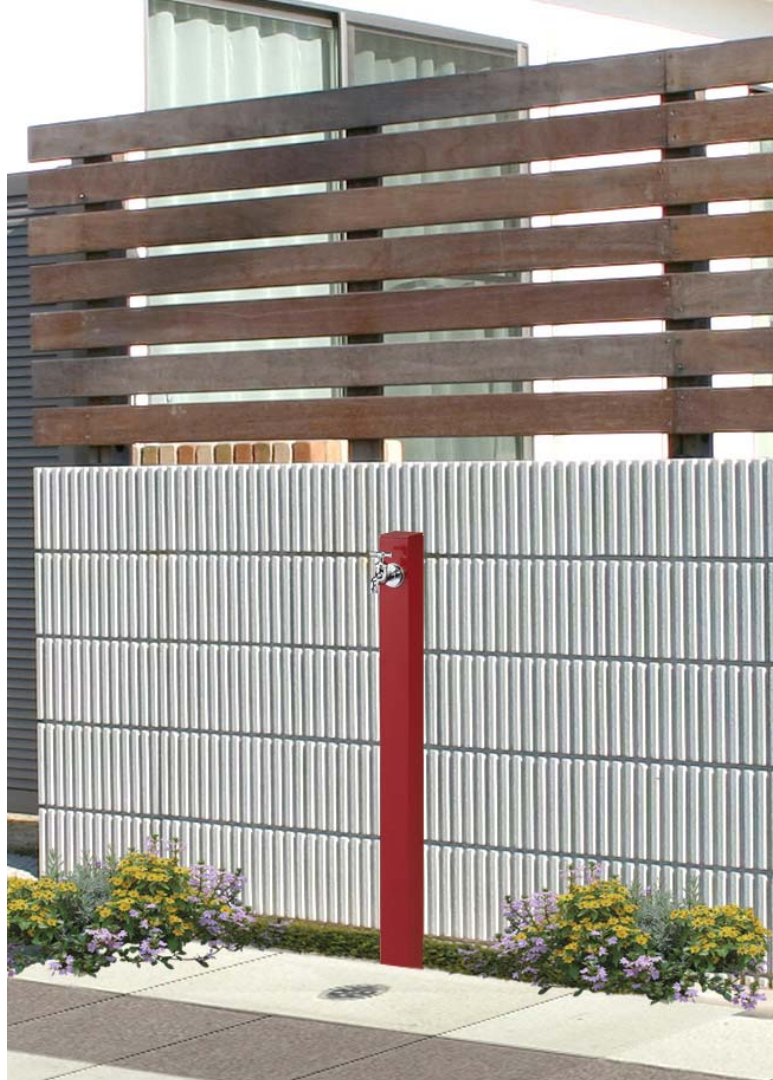

フラットパンのCGイメージ

◆立水栓ユニット「コロル」との組合せ ◆フラットパン ◆HCプレート